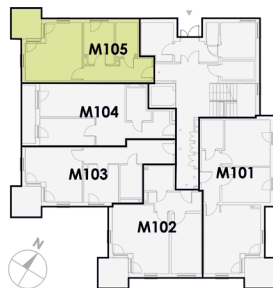

Schemat mieszkania

M105

solida
estates

- | | | |
|---|-----------------|----------------------|
| 1 | Komunikacja | 8,53 m ² |
| 2 | Salon z aneksem | 20,12 m ² |
| 3 | Pokój | 8,44 m ² |
| 4 | Łazienka | 5,13 m ² |
| 5 | Ogródek | 42,10 m ² |

pow. mieszkania

42,22 m²

pow. dodatkowa

42,10 m²